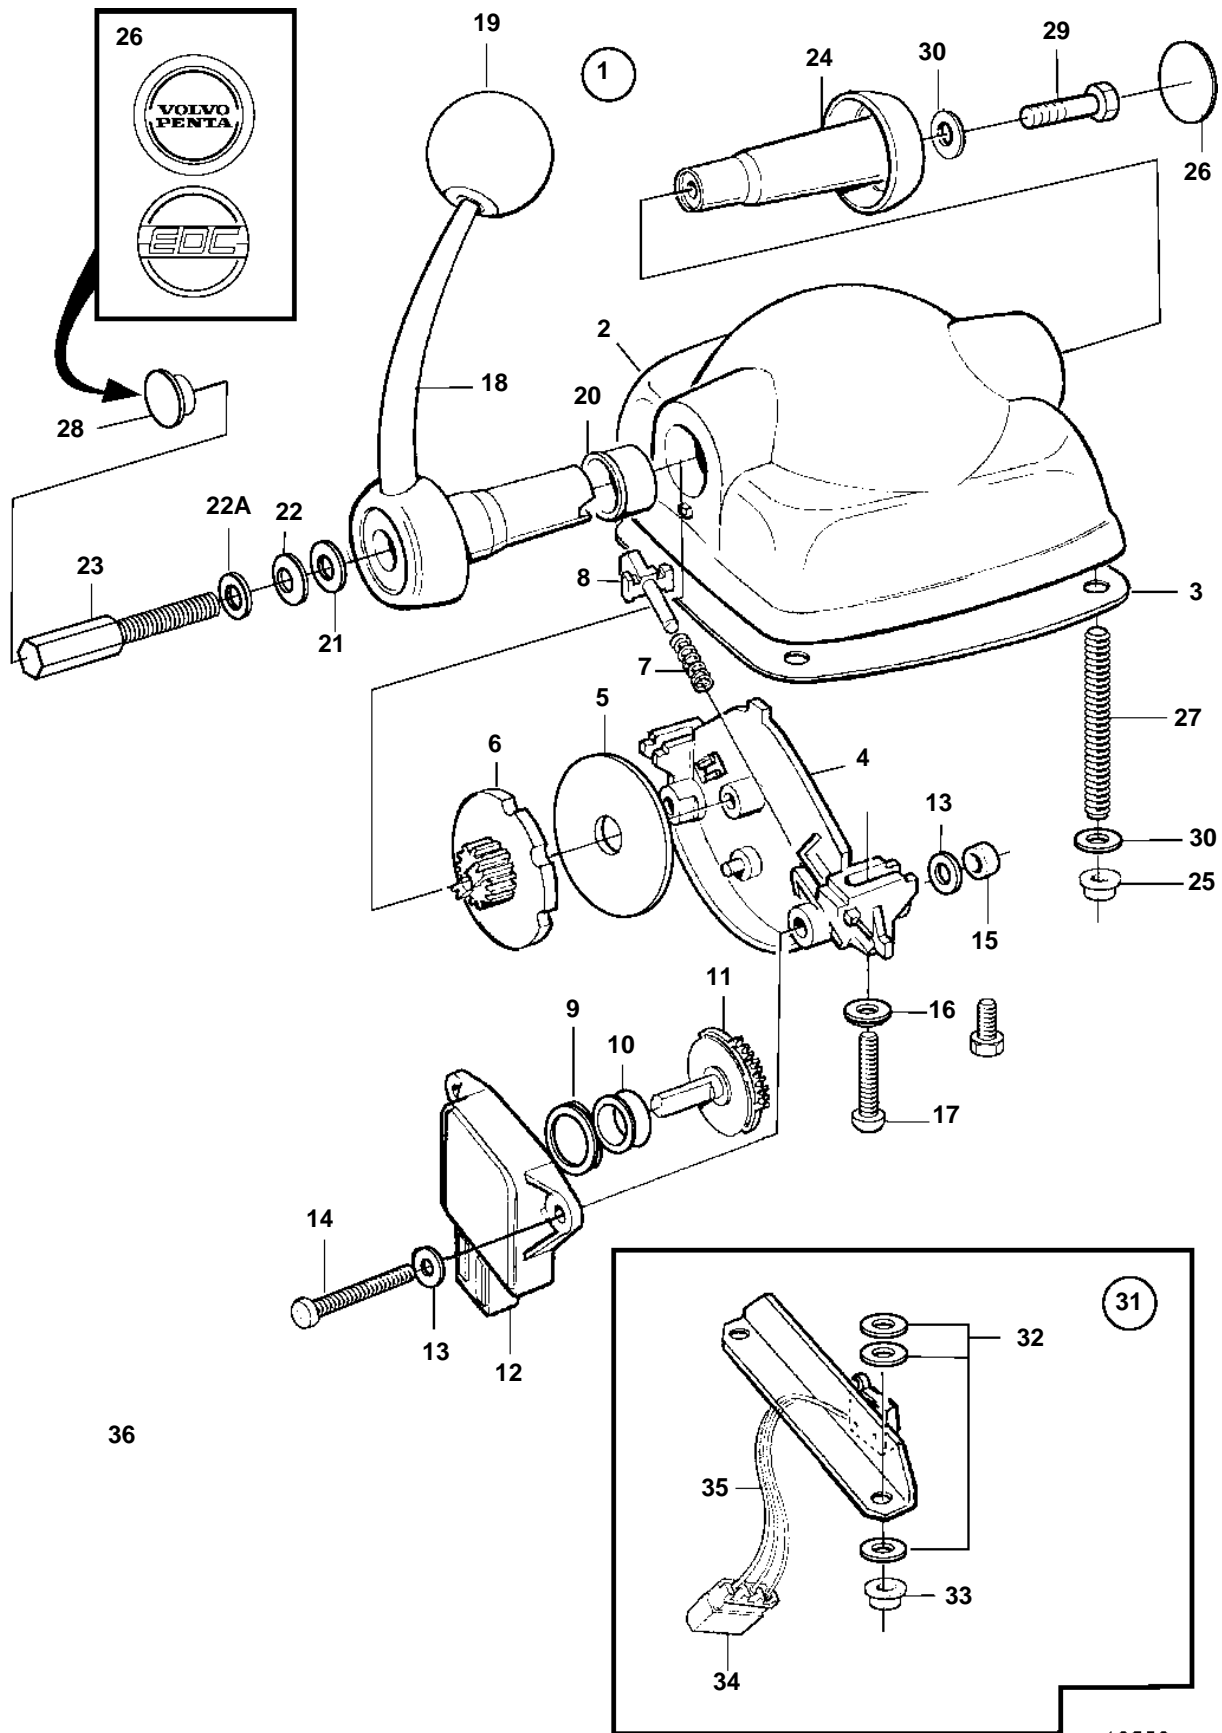

KAMD44P-A, KAD44P-A, KAMD44P-B, KAD44P-B, KAMD44P-C, KAD44P-C, KAMD300-A, KAD300-A, D12C-A MP, D12D-A MH, TAMD122P-B, TAMD122P-C

36

19559

KAMD44P-A, KAD44P-A, KAMD44P-B, KAD44P-B, KAMD44P-C, KAD44P-C, KAMD300-A, KAD300-A, D12C-A MP, D12D-A MH, TAMD122P-B, TAMD122P-C

REF	PART NO.	QTY	DESCRIPTION	SEE SEC.	NOTES
1	874734	1	Control		(1140657). For singel installation.
2		1	· Control housing		
3	3581674	1	· Gasket		
4		1	· Plate		
5	3581666	1	· Washer		
6		1	· Plate		
7		1	· Spring		
8		1	· Lug		
9		1	· Spacer ring		
10	3581676	1	· Ring		
11	3581668	1	· Gear		
12	1336385	1	· Potentiometer		
13		4	· Washer		
14	3581678	2	· Screw		
15	3581680	2	· Nut		
16		2	· Washer		
17	3581681	2	· Screw		
18		1	· Lever		
19	3581675	1	· Ball		
20	3581673	1	· Bearing		
21		1	· Washer		
22		1	· Disc spring		
22A		1	· Washer		
23		1	· Adjusting screw		
24	3581687	1	· Plug		
25	3581686	4	· Nut		
26	3584000	1	· Decal		VOLVO PENTA
	3581669	1	· Decal		EDC
27		4	· Stud		
28	3582830	1	· Plug		
29		1	· Screw		
30		5	· Washer		
31	873870	1	Microswitch		
32		6	· Washer		
33		2	· Nut		
34		X	· Housing		SEE GROUP 30
35		X	· Cable		SEE GROUP 30
36		1	Control panel		
				4372	